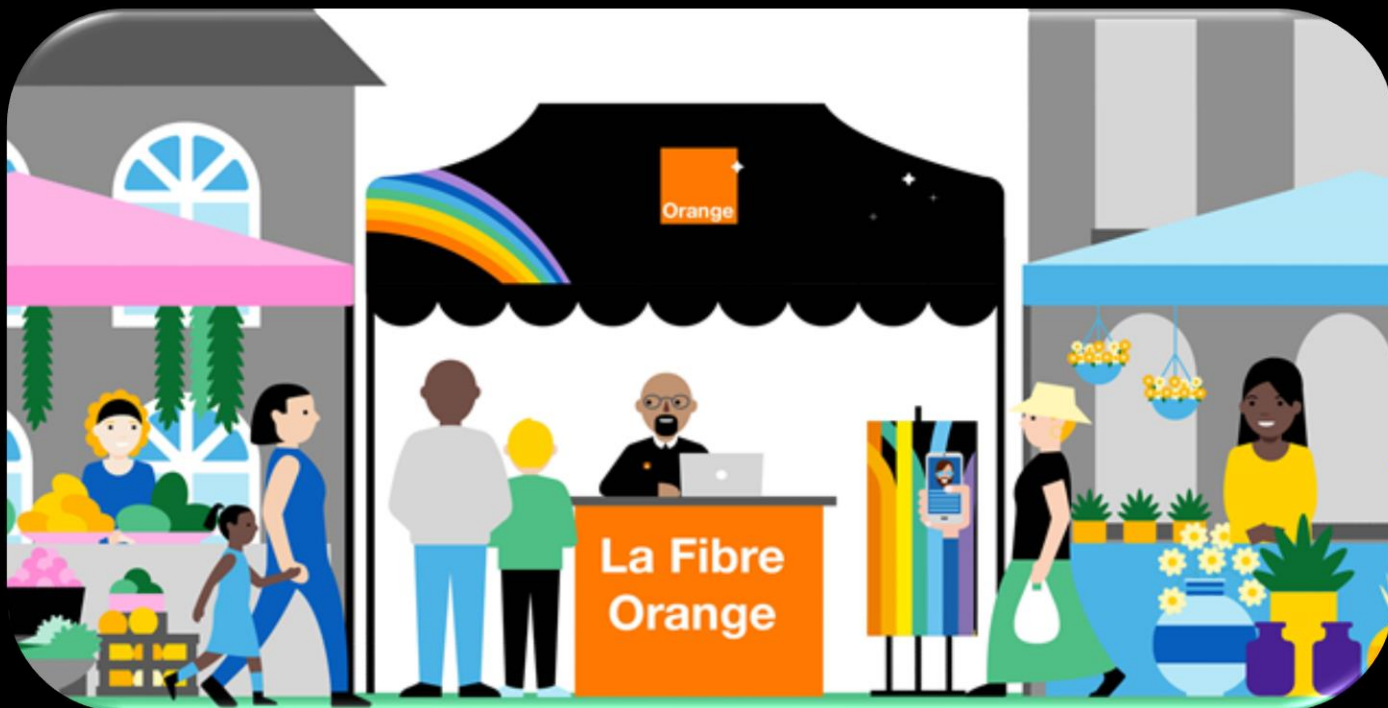

# C'est la fin d'une époque à Villanova

Pour tester mon éligibilité

Flashez ce QR Code ou  
rendez-vous sur  
[boutique.orange.fr/eligibilite](https://boutique.orange.fr/eligibilite)

La fin du réseau cuivre se rapproche en 2026