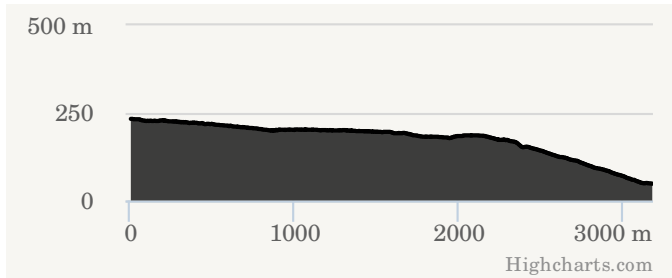

Powered by [Leaflet](#) | IGN 2015

Highcharts.com

SENTIER DE BOMBA

| THÉMATIQUE :

Embarquez ce
parcours sur
votre mobile

PUBLIÉ PAR Sentiers de villanova 

DÉPART Villanova

DISTANCE 3,2 km

**RANDO
PÉDESTRE** Facile

ALTITUDE **TYPE(S) DE PARCOURS**

EN IMAGE(S)