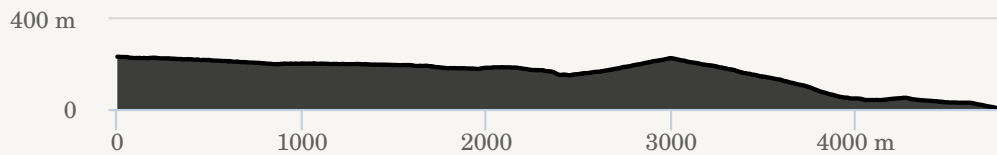

DU VILLAGE À LA PLAGE DE SALICCIA

| THÉMATIQUE :

Embarquez ce parcours sur votre mobile

PUBLIÉ PAR Sentiers de villanova

DÉPART Villanova

DISTANCE 4,8 km

RANDO

PÉDESTRE Facile

TYPE(S) DE PARCOURS

Aller/Retour

ALTITUDE

Highcharts.com